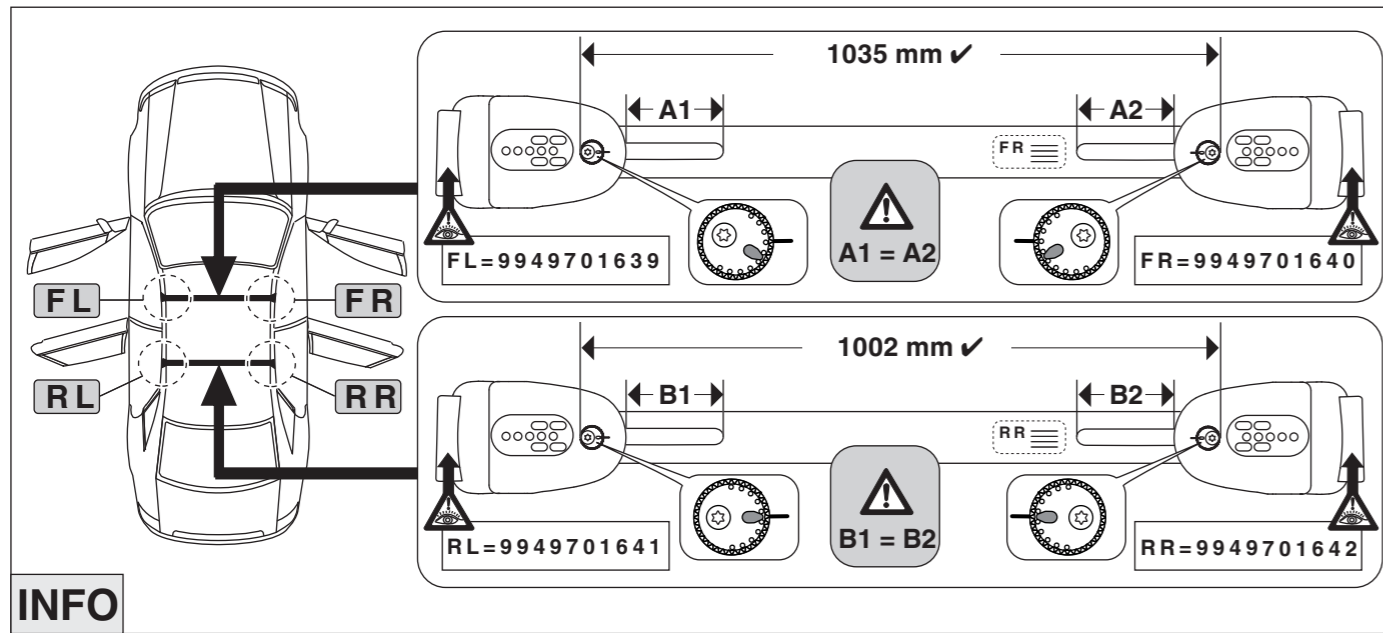

Atera SIGNO

Opel
Astra Limousine 5-türig 10/2015-