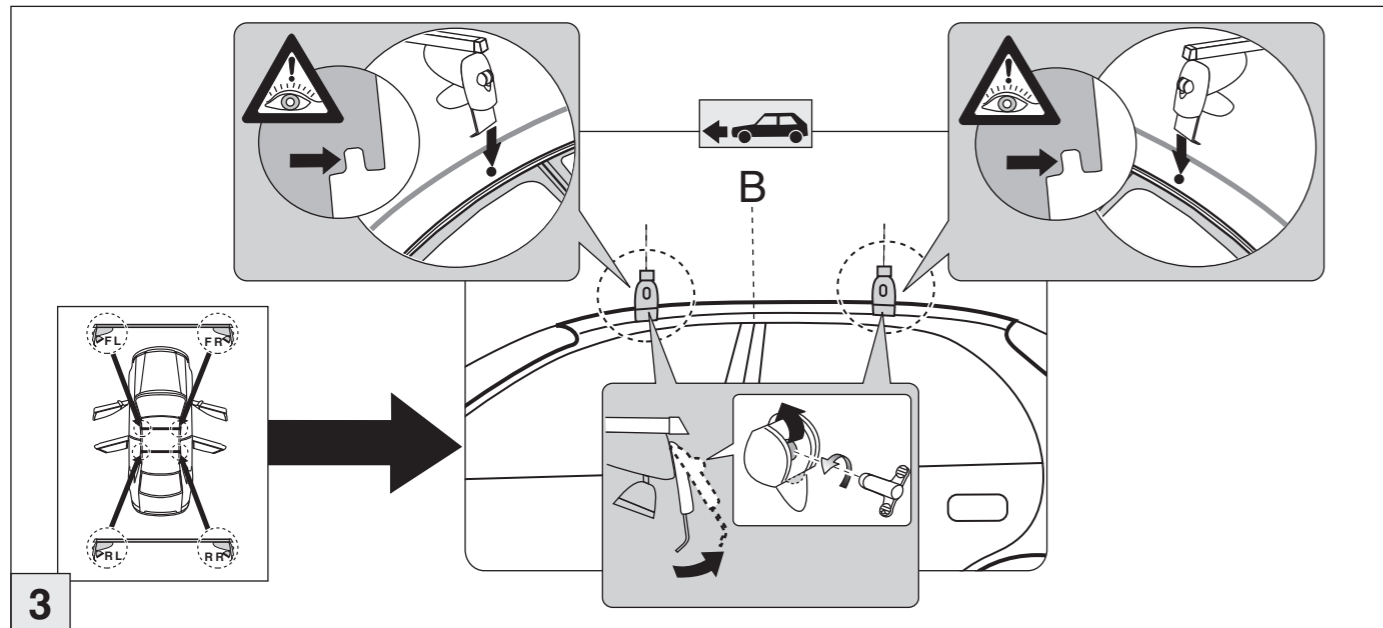

Atera SIGNO

Opel
Astra Limousine 5-türig 10/2015-