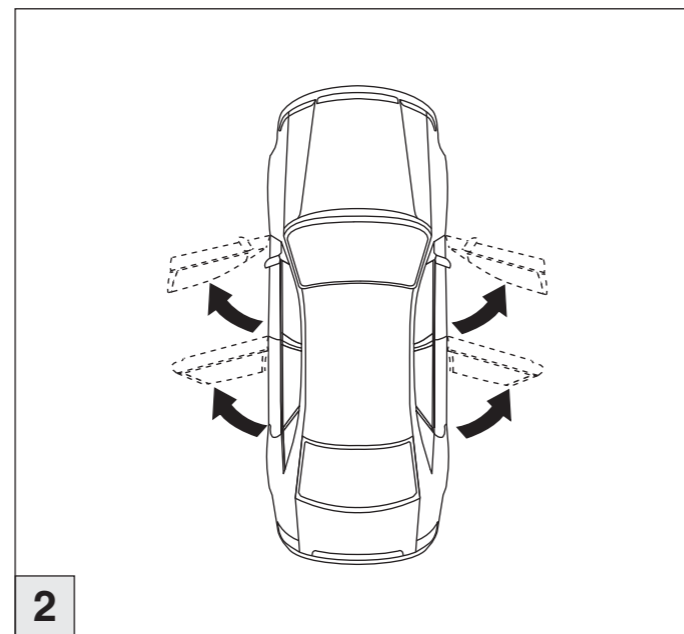

Atera SIGNO

Opel
Astra Limousine 5-türig 10/2015-